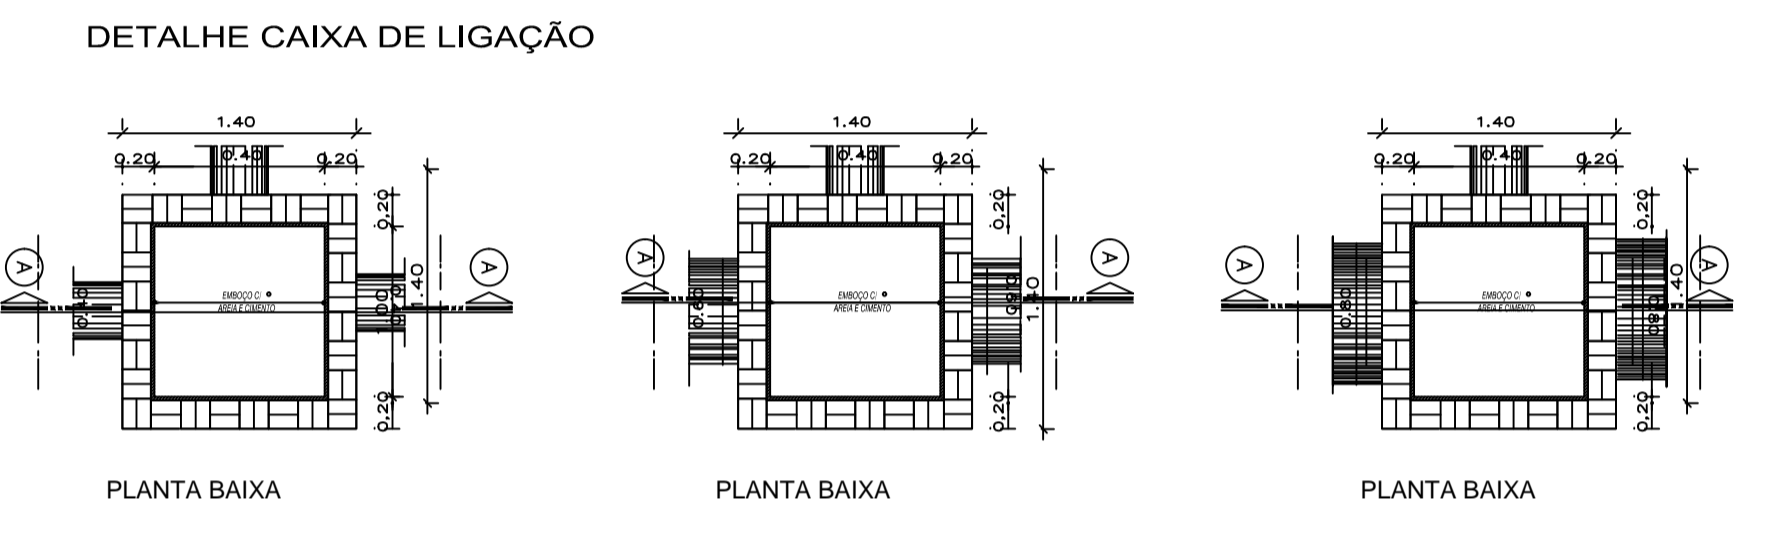

OBS: DÚVIDAS CONSULTAR DEPARTAMENTO DE PLANEJAMENTO - CÉU AZUL  
SERÁ OBRIGATÓRIO A VISITA TÉCNICA DE TODAS AS EMPRESAS PARTICIPANTES DA LICITAÇÃO EM QUESTÃO.

REDE DE GALERIAS DE ÁGUAS PLUVIAIS			
DETALHES DAS BOCAS DE LOBO E POÇOS DE VISITA			
GALERIAS PLUVIAIS		01/01	
PROJETADE	REVISADO		
PROJETADE	REVISADO		
DATA: ABRIL/2014	INDICADA	RAFAEL DOS SANTOS	