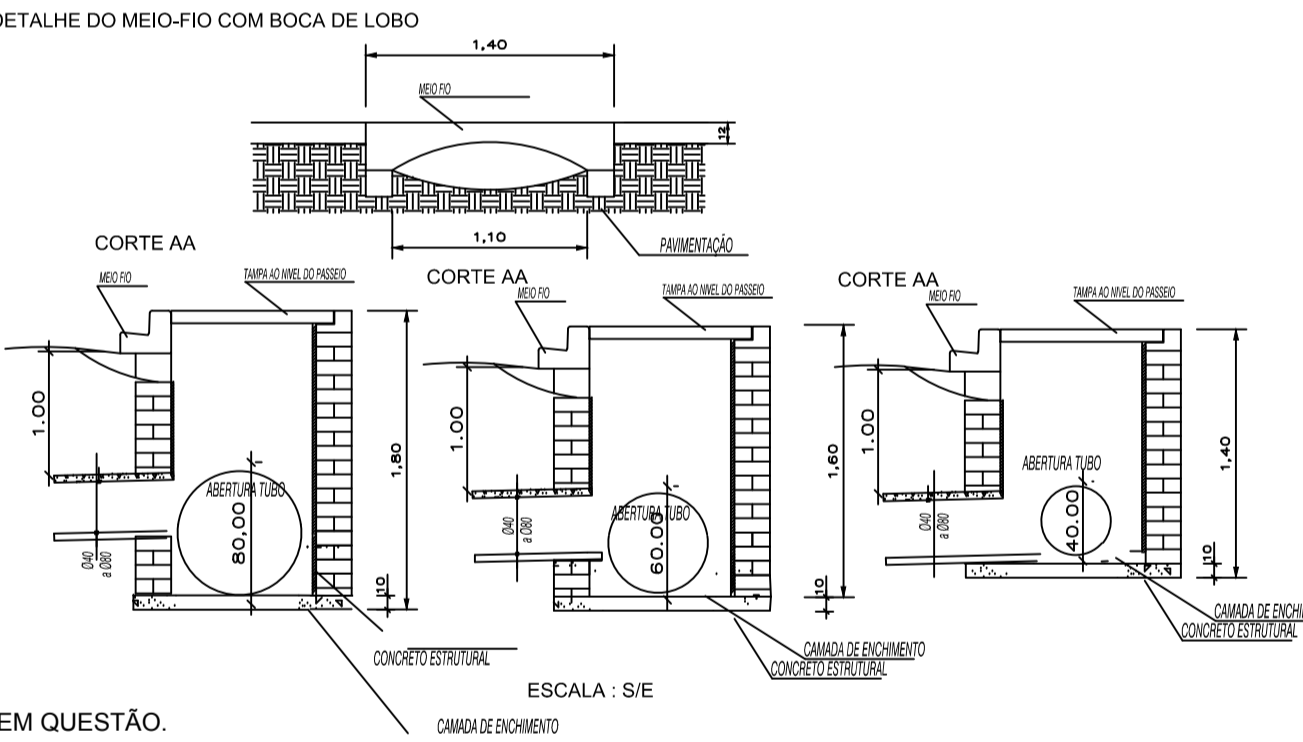

OBS: DÚVIDAS CONSULTAR DEPARTAMENTO DE PLANEJAMENTO - CÉU AZUL  
SERÁ OBRIGATÓRIO A VISITA TÉCNICA DE TODAS AS EMPRESAS PARTICIPANTES DA LICITAÇÃO EM QUESTÃO.

REDE DE GALERIAS DE ÁGUAS PLUVIAIS			
DETALHES DAS BOCAS DE LOBO E POÇOS DE VISITA			
GALERIAS PLUVIAIS		01/01	
PROJETADE	REVISADO		
PROJETADE	REVISADO		
DATA: ABRIL/2014	INDICADA	RAFAEL DOS SANTOS	