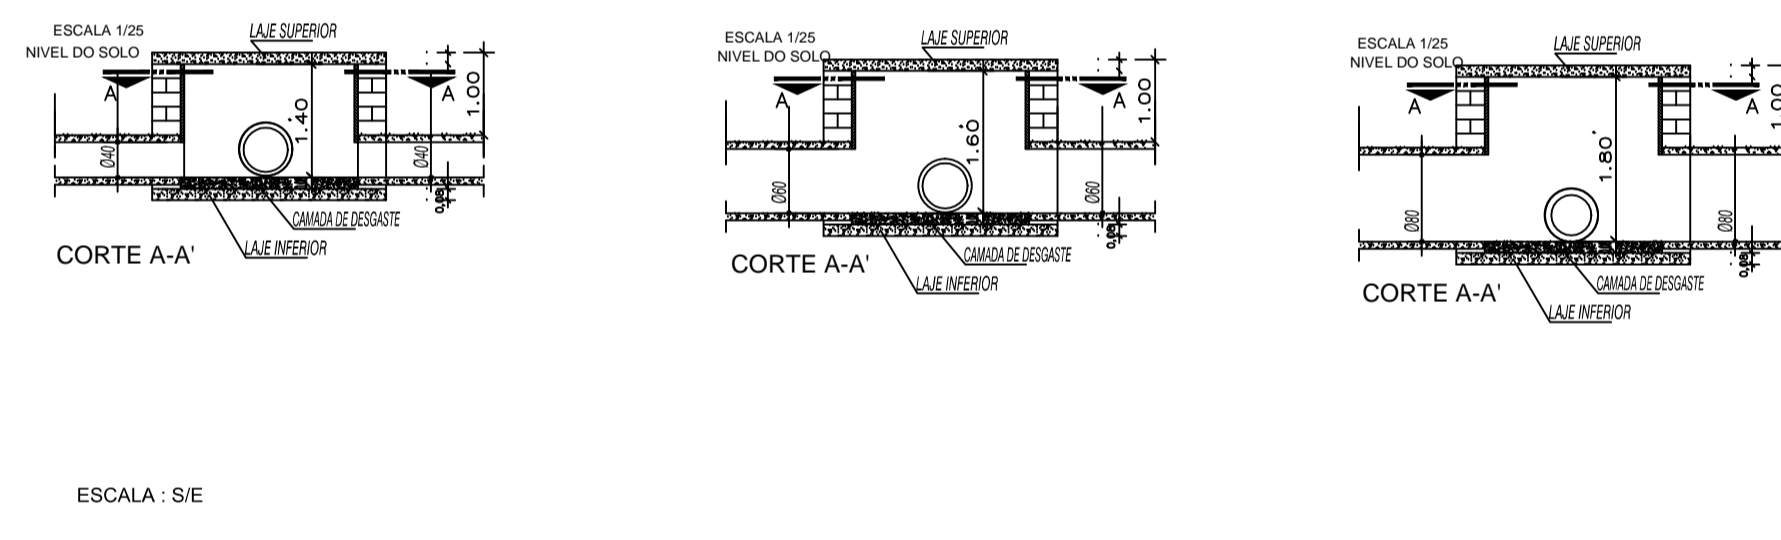

OBS: DÚVIDAS CONSULTAR DEPARTAMENTO DE PLANEJAMENTO - CÉU AZUL  
SERÁ OBRIGATÓRIO A VISITA TÉCNICA DE TODAS AS EMPRESAS PARTICIPANTES DA LICITAÇÃO EM QUESTÃO.

REDE DE GALERIAS DE ÁGUAS PLUVIAIS			
DETALHES DAS BOCAS DE LOBO E POÇOS DE VISITA			
GALERIAS PLUVIAIS		01/01	
PROJETADE	REVISADO		
PROJETADE	REVISADO		
DATA: ABRIL/2014	INDICADA	RAFAEL DOS SANTOS	